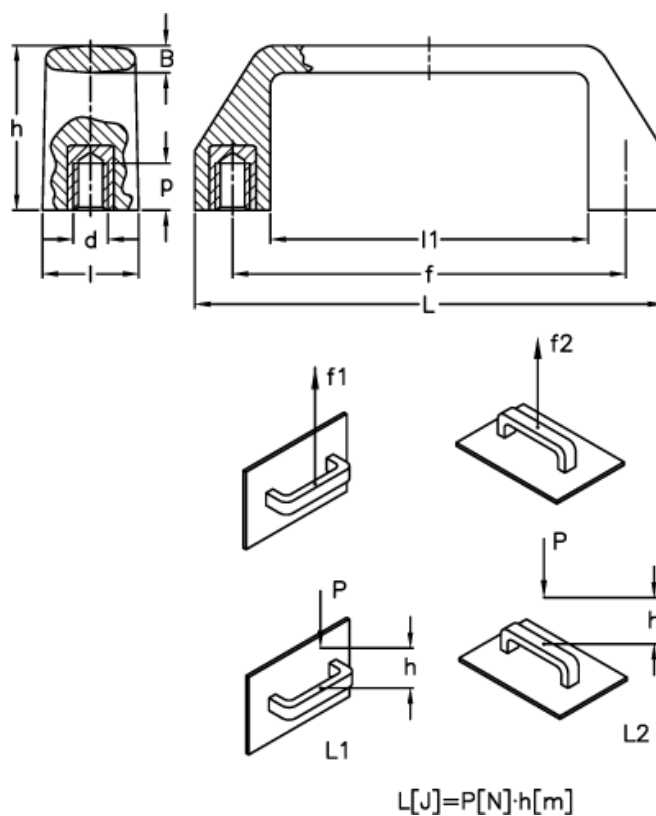

Data Sheet

Article number: 2304037296
Description: E+G Handle
M.543/150 B-M8, Black

Measures

B	= 8.0	l1	= 116
d 6H	= M8	L1 (J)	= 10
f	= 132 +/- 0,5	L2 (J)	= 8
F1 (N)	= 3000	p	= 13
F2 (N)	= 1700		
h	= 45		
l	= 26		
L	= 150		